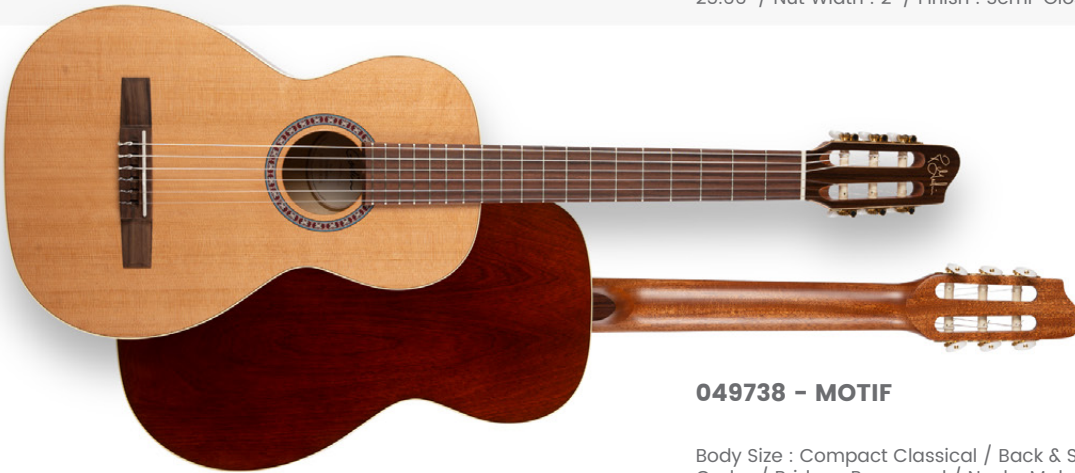

**049691 - ETUDE**

Body Size : Classical / Back & Sides : Wild Cherry / Top : Solid Cedar / Bridge : Rosewood / Neck : Mahogany / Fingerboard : Rosewood / Scale Length : 25.66" / Nut Width : 2" / Finish : Semi-Gloss

**051854 - ETUDE CLASICA II**

Body Size : Classical / Back & Sides : Wild Cherry / Top : Solid Cedar / Bridge : Rosewood / Neck : Mahogany / Fingerboard : Rosewood / Scale Length : 25.66" / Nut Width : 2" / Finish : Semi-Gloss / Electronics : Clasica II

**049738 - MOTIF**

Body Size : Compact Classical / Back & Sides : Wild Cherry / Top : Solid Cedar / Bridge : Rosewood / Neck : Mahogany / Fingerboard : Rosewood / Scale Length : 25.66" / Nut Width : 2" / Finish : Semi-Gloss

**051878 - MOTIF CLASICA II**

Body Size : Classical / Back & Sides : Wild Cherry / Top : Solid Cedar / Bridge : Rosewood / Neck : Mahogany / Fingerboard : Rosewood / Scale Length : 25.66" / Nut Width : 2" / Finish : Semi-Gloss / Electronics : Clasica II