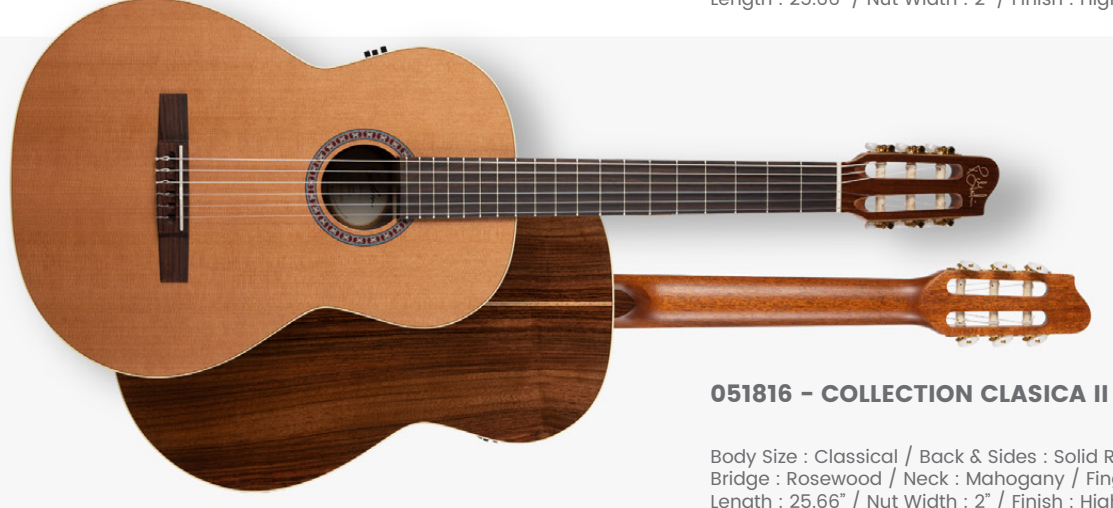

051816 - COLLECTION CLASICA II

Body Size : Classical / Back & Sides : Solid Rosewood / Top : Solid Cedar /
Bridge : Rosewood / Neck : Mahogany / Fingerboard : Rosewood / Scale
Length : 25.66" / Nut Width : 2" / Finish : High-Gloss / Electronics : Clasica II