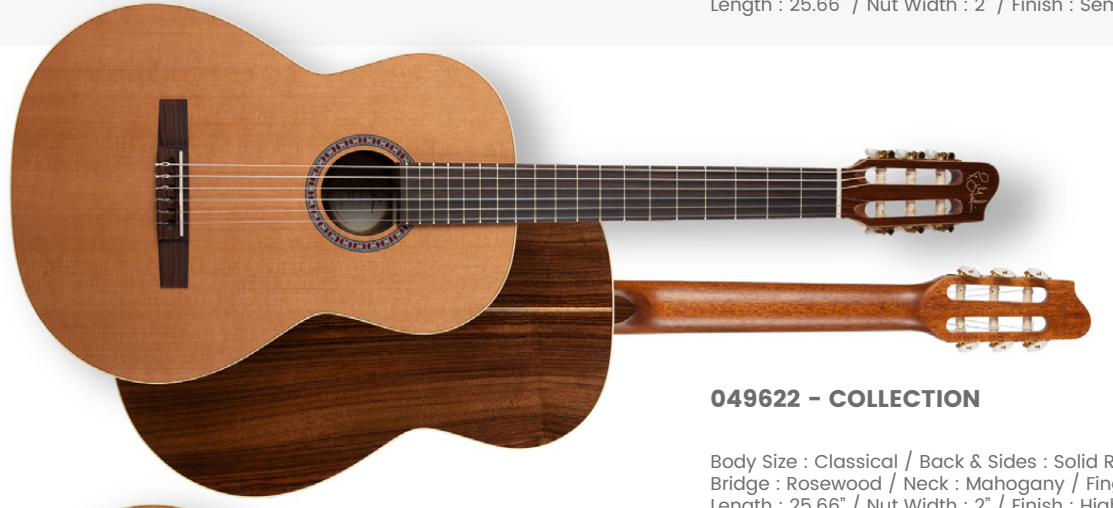

**PRESENTATION/  
COLLECTION**

**049752 - PRESENTATION**

Body Size : Classical / Back & Sides : Solid Rosewood / Top : Solid Cedar /  
Bridge : Rosewood / Neck : Mahogany / Fingerboard : Rosewood / Scale  
Length : 25.66" / Nut Width : 2" / Finish : Semi-Gloss

**051885 - PRESENTATION CLASICA II**

Body Size : Classical / Back & Sides : Solid Rosewood / Top : Solid Cedar /  
Bridge : Rosewood / Neck : Mahogany / Fingerboard : Rosewood / Scale  
Length : 25.66" / Nut Width : 2" / Finish : Semi-Gloss / Electronics : Clasica II