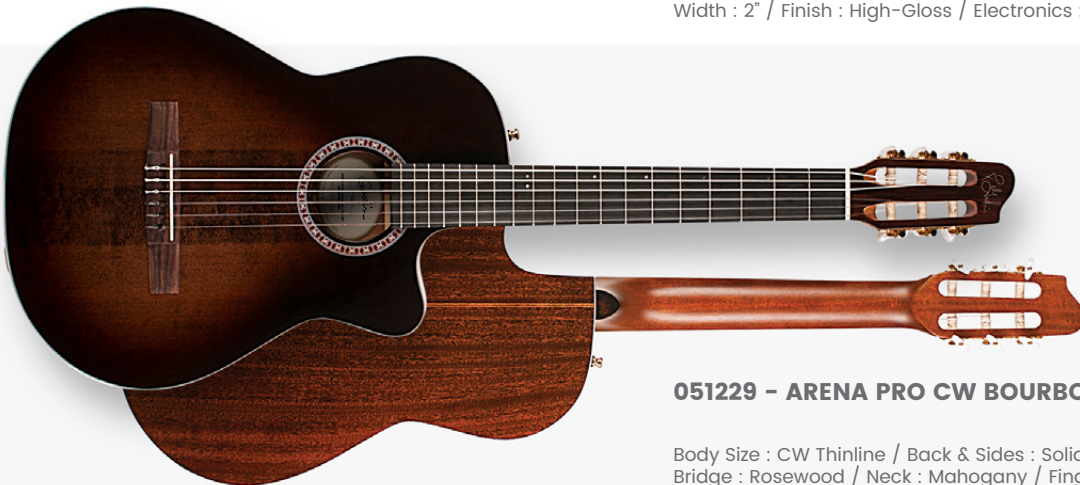

051229 - ARENA PRO CW BOURBON BURST EQ

Body Size : CW Thinline / Back & Sides : Solid Mahogany / Top : Solid Spruce / Bridge : Rosewood / Neck : Mahogany / Fingerboard : Richlite / Scale Length : 25.66" / Nut Width : 2" / Finish : High-Gloss / Electronics : LR Baggs Element