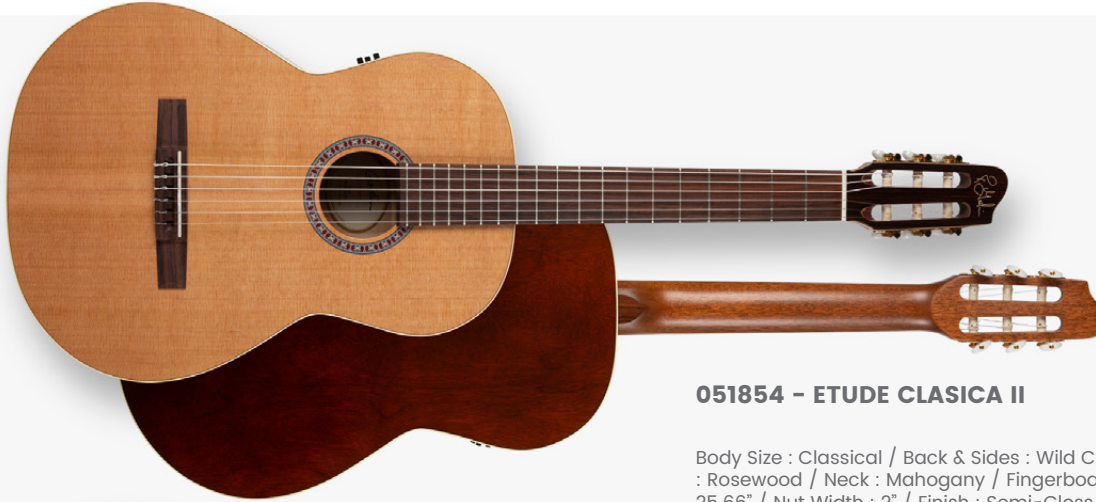

**049691 - ETUDE**

Body Size : Classical / Back & Sides : Wild Cherry / Top : Solid Cedar / Bridge : Rosewood / Neck : Mahogany / Fingerboard : Rosewood / Scale Length : 25.66" / Nut Width : 2" / Finish : Semi-Gloss

**051854 - ETUDE CLASICA II**

Body Size : Classical / Back & Sides : Wild Cherry / Top : Solid Cedar / Bridge : Rosewood / Neck : Mahogany / Fingerboard : Rosewood / Scale Length : 25.66" / Nut Width : 2" / Finish : Semi-Gloss / Electronics : Clasica II

**049738 - MOTIF**

Body Size : Compact Classical / Back & Sides : Wild Cherry / Top : Solid Cedar / Bridge : Rosewood / Neck : Mahogany / Fingerboard : Rosewood / Scale Length : 25.66" / Nut Width : 2" / Finish : Semi-Gloss

**051878 - MOTIF CLASICA II**

Body Size : Classical / Back & Sides : Wild Cherry / Top : Solid Cedar / Bridge : Rosewood / Neck : Mahogany / Fingerboard : Rosewood / Scale Length : 25.66" / Nut Width : 2" / Finish : Semi-Gloss / Electronics : Clasica II